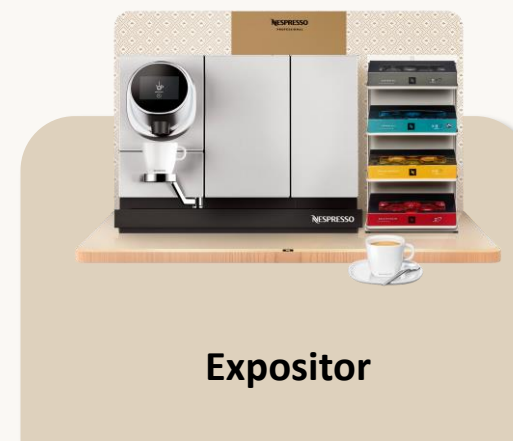

PLANO MOMENTO MILK

Oferta de corner completo com dispensador de cápsulas,
+ 36 chávenas e pires por ano e açúcar (50% proporcional à encomenda)

1 Máquina
Momento Milk

Contrato
24 meses

Consumo mín.
1200 cápsulas

Fee
20€ /mês

✓ **Consumo mínimo mensal: 1200 cápsulas** **Valor mensal: €452,00 + IVA**

*Com base em cápsulas da gama clássica

SOBRE O PLANO:

- ✓ Experiência simples e intuitiva
- ✓ Oferta de **Expositor** e **Aeroccino** (batedor de leite)
- ✓ Ideal para escritórios com mais de 40 colaboradores, cafeterias, restaurantes e zona de pequeno-almoço em hotel
- ✓ 30% em acessórios