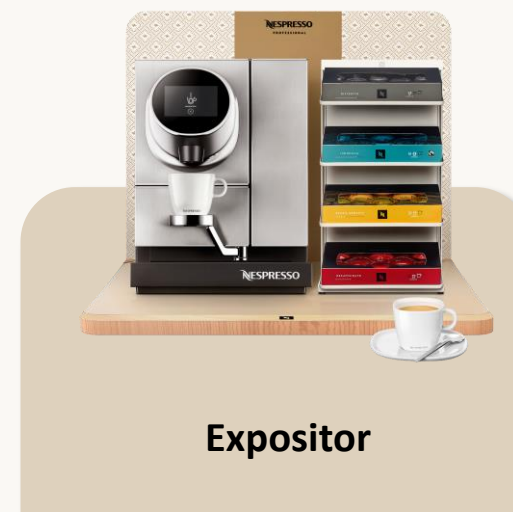

PLANO MOMENTO SINGLE

Desde 0,39€/chávena

SOBRE O PLANO:

- ✓ Experiência simples e intuitiva
- ✓ Oferta de **Expositor** e **Aeroccino** (batedor de leite)
- ✓ Ideal para escritórios, copas e cozinhas
- ✓ 30% em acessórios

SIMULAÇÕES:

- ✓ **Consumo mínimo mensal:** 500 cápsulas **Valor mensal:** €195,00 + IVA
- ✓ **Consumo mínimo mensal:** 600 cápsulas **Valor mensal:** €231,00 + IVA
- ✓ **Consumo mínimo mensal:** 700 cápsulas **Valor mensal:** €267,00 + IVA

*Com base em cápsulas da gama clássica

Expositor